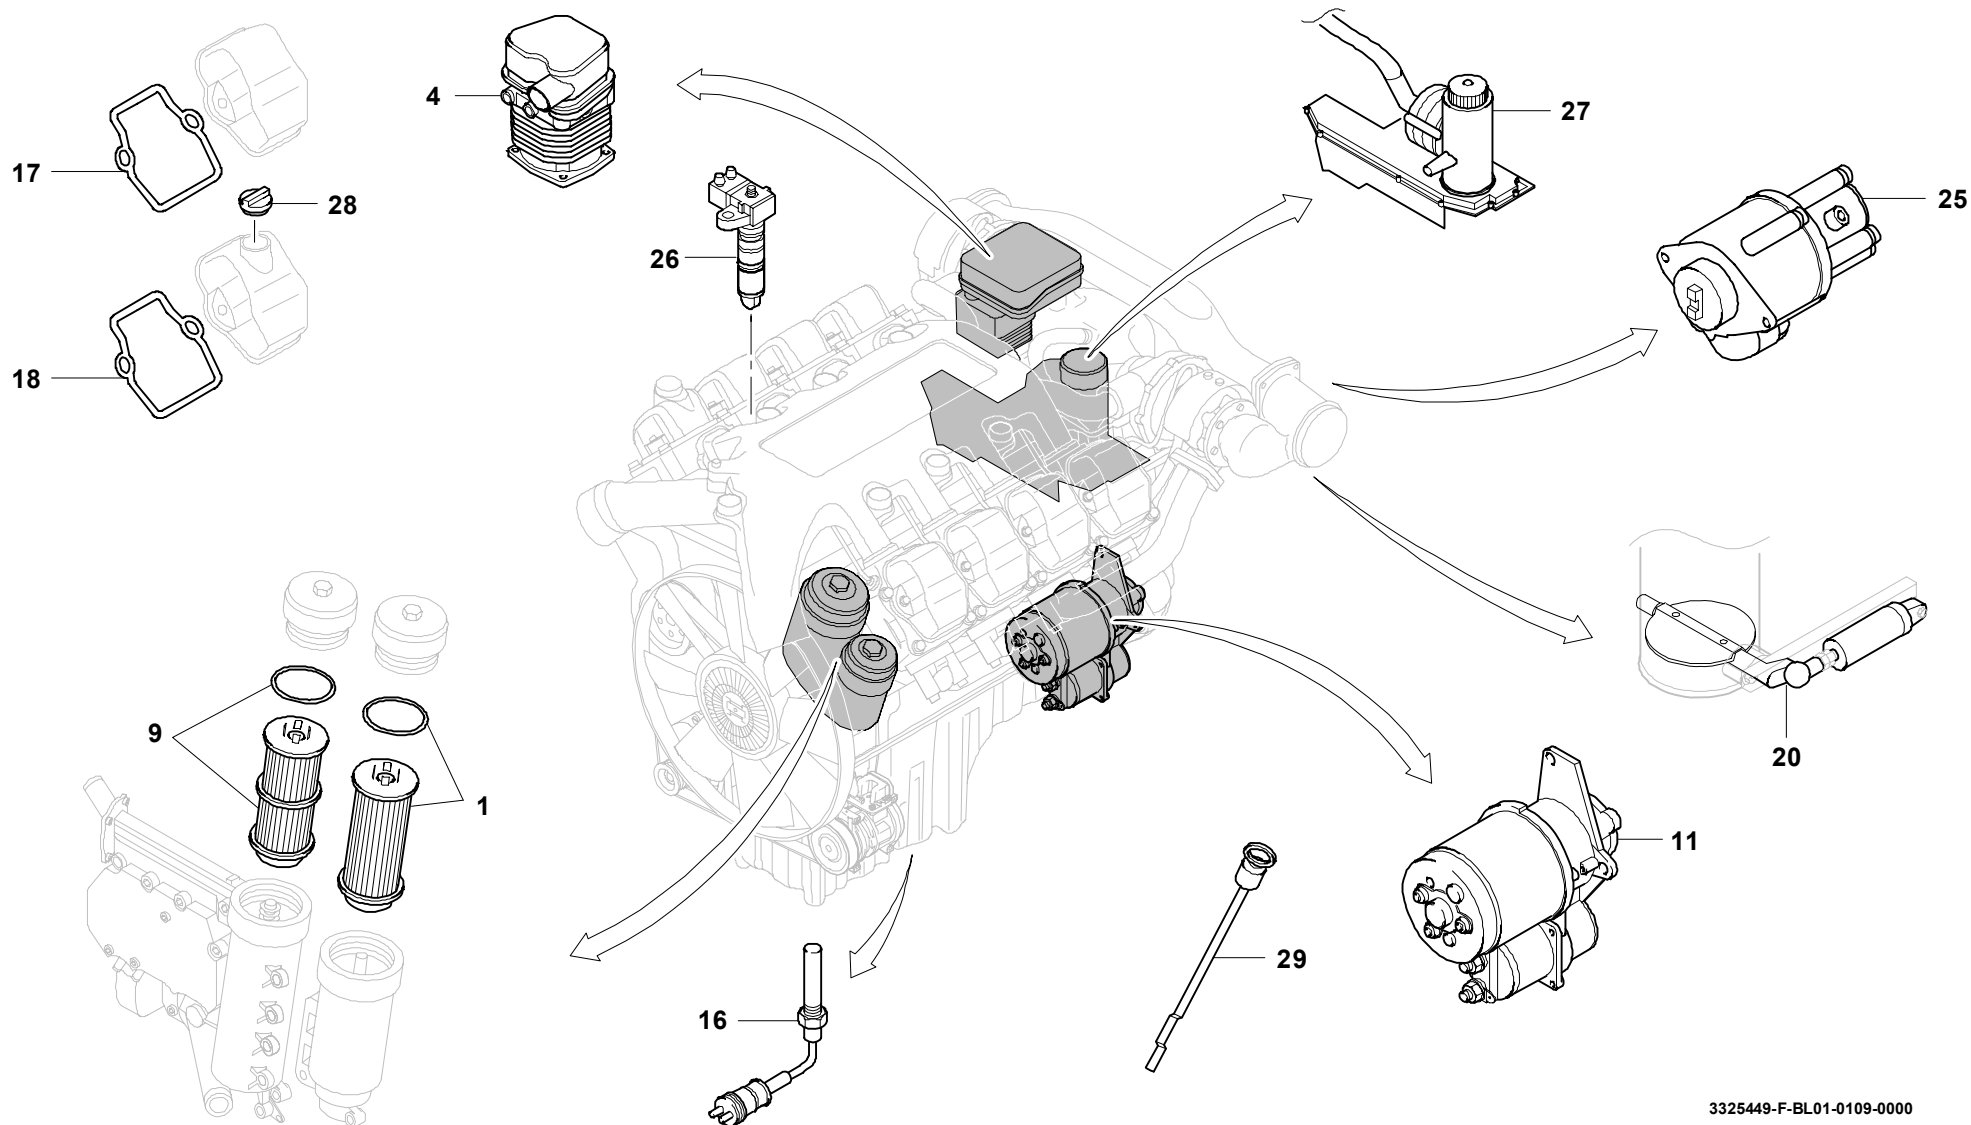

GROVEDIESELMOTOR
DIESEL ENGINEBILDТАFЕL
PICTORIAL DISPLAY

01.09

3325449-ETL F

1/2

**GMK 5170
BE 505
G 631**

GROVEDIESELMOTOR
DIESEL ENGINEBILDТАFЕL
PICTORIAL DISPLAY

01.09

3325449-ETL F

2/2

**GMK 5170
BE 505
G 631**